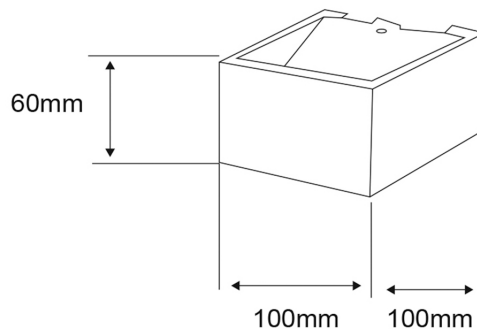

TLLED-401/5.5W/30B

FUYU

CARACTERÍSTICA

Modelo (s)	TLLED-401_5.5W_30B
Aplicación	Muro
Material de la carcasa	Aluminio
Terminado	Blanco
Tipo de lámpara	Integrado LED 5.5 W

PARÁMETROS ELÉCTRICOS

Tensión nominal [V~]	100 - 240 V ~
Consumo de potencia [W]	5.5 W
Frecuencia nominal [Hz]	50 Hz/60 Hz
Consumo de corriente	0.06 - 0.02 A
Flujo luminoso [lm]	250 lumens
Temperatura de color	3 000 K
Color de luz	Luz suave cálida
IRC	80
Temperatura de	0 - 40 °C

BENEFICIOS

Horas de vida [h]	20000 hr
Atenuable	NO
Garantía	5 años
Certificación	NOM-003