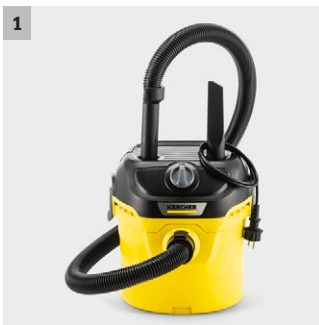

## KWD 1 V-12/2/18 (BY-)\*MX

El manejable aspirador en seco y húmedo KWD 1 V-12/2/18 con cabezal negro cuenta con un depósito de plástico de 12 l, cable de 2 m, manguera de aspiración de 1,8 m y función de soplado.

### 2 Práctica función de soplado

- En todos aquellos lugares donde no se puede aspirar, resulta útil la práctica función de soplado.
- Limpieza sin esfuerzo, por ejemplo, de un arriate de grava.

### 3 Bolsa de filtro de fieltro

- Material de fieltro de 3 capas, extremadamente resistente a la rotura.
- Para una potencia de aspiración más duradera y una elevada retención del polvo.