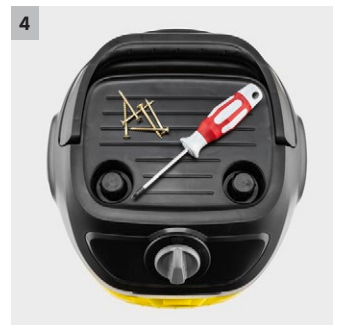

4 Superficie de apoyo

- Para el almacenamiento seguro de herramientas y piezas pequeñas como, por ejemplo, tornillos o clavos.