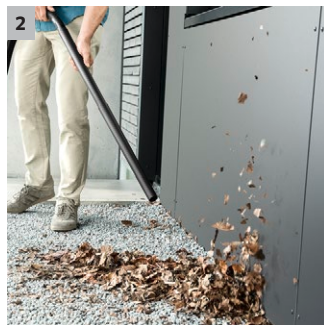

## KWD 1 V-12/2/18 (BY-)\*MX

El manejable aspirador en seco y húmedo KWD 1 V-12/2/18 con cabezal negro cuenta con un depósito de plástico de 12 l, cable de 2 m, manguera de aspiración de 1,8 m y función de soplado.

### 2 Práctica función de soplado

- En todos aquellos lugares donde no se puede aspirar, resulta útil la práctica función de soplado.
- Limpieza sin esfuerzo, por ejemplo, de un arriate de grava.

### 3 Bolsa de filtro de fieltro

- Material de fieltro de 3 capas, extremadamente resistente a la rotura.
- Para una potencia de aspiración más duradera y una elevada retención del polvo.