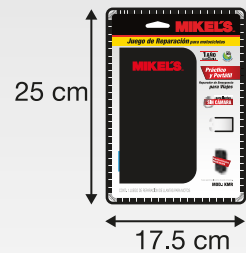

Kit de Reparación para Lantas de Moto

Práctico y Portátil

9 EN 1

para llantas **SIN CÁMARA**

BLISTER

MODELO: KMR
DESCRIPCIÓN: Kit de Reparación Para Lantas de Moto
EAN 13: 7501081012683
GARANTÍA: 1 AÑO
PESO IND.: 0.56 Kg
MEDIDA IND.: 25 x 17.5 x 5.5 cm
MEDIDA MASTER: 53 x 39 x 31 cm
PESO MASTER: 15 Kg
PIEZAS: 6 / 24 PIEZAS